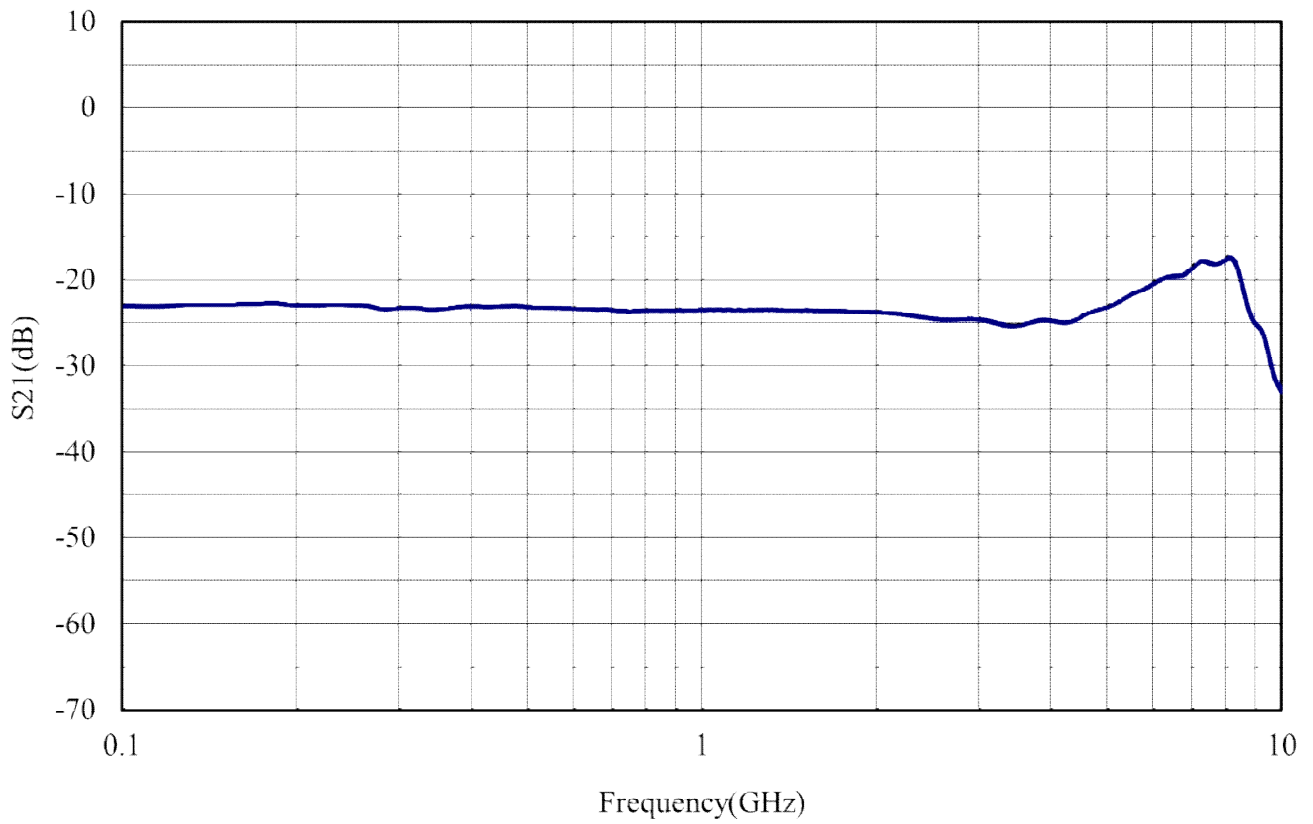

9.ご参考資料 Reference

C5-D1-A型コントローラとの組み合わせでの特性

Characteristic of combination with C5-D1-A type controller.